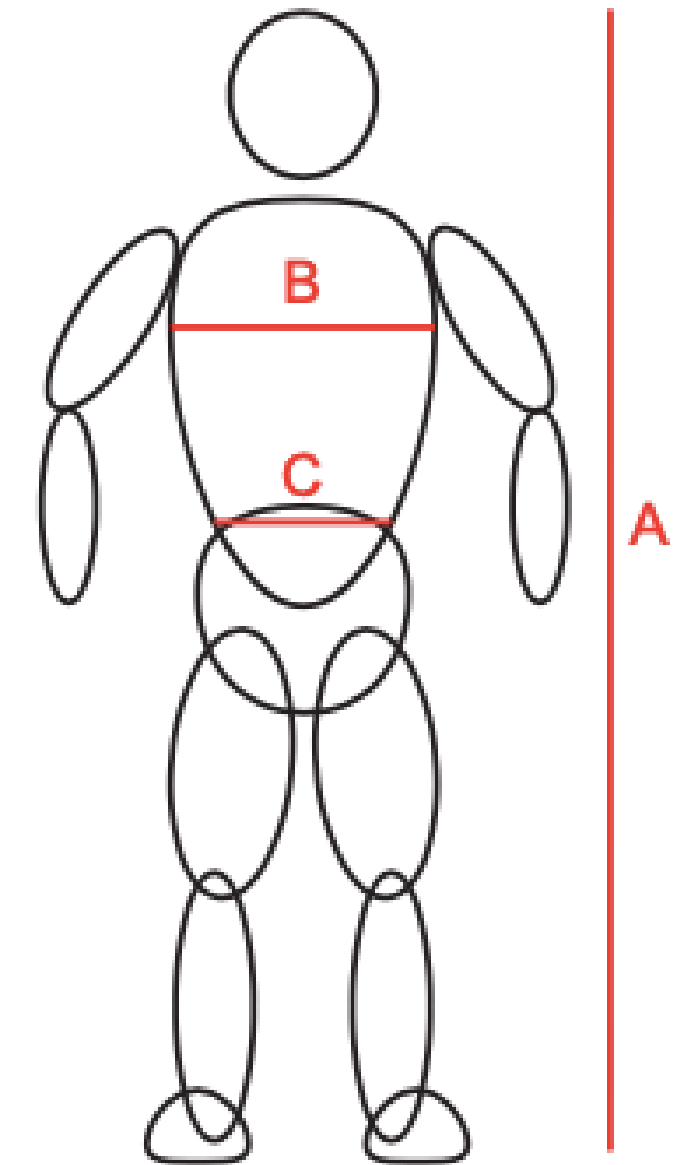

CYCLISME HOMME

	TAILLE/ SIZE	XS	S	M	L	XL	XXL	XXXL	4XL
A	hauteur/ height	164-170	170-175	175-180	180-185	185-190	190-194	194-198	198+
B	poitrine/ chest	80-89	89-94	94-100	100-106	106-114	114-120	120-126	126+
C	la taille/ waist	70-74	74-79	79-84	84-89	89-95	95-100	100-105	105+

CYCLISME FEMME

	TAILLE/ SIZE	XS	S	M	L	XL	XXL
A	hauteur/ height	<160	160-165	165-170	170-175	175-180	180+
B	poitrine/ chest	<79	79-83	83-88	88-93	93-98	98+
C	la taille/ waist	<57	57-66	66-71	71-76	76-81	81+

CYCLISME ENFANTS

	TAILLE/ SIZE	8/10yrs	10/12yrs	12/14yrs
A	hauteur/ height	120-140	140-152	152-164
B	poitrine/ chest	62-68	68-74	74-80
C	la taille/ waist	56-60	60-64	64-70

RUNNING HOMME

	TAILLE/ SIZE	XS	S	M	L	XL	XXL	XXXL	4XL
A	hauteur/ height	164-170	170-175	175-180	180-185	185-190	190-194	194-198	198+
B	poitrine/ chest	80-89	89-94	94-100	100-106	106-114	114-120	120-126	126+
C	la taille/ waist	70-74	74-79	79-84	84-89	89-95	95-100	100-105	105+

RUNNING FEMME

	TAILLE/ SIZE	XS	S	M	L	XL	XXL
A	hauteur/ height	<160	160-165	165-170	170-175	175-180	180+
B	poitrine/ chest	<79	79-83	83-88	88-93	93-98	98+
C	la taille/ waist	<57	57-66	66-71	71-76	76-81	81+