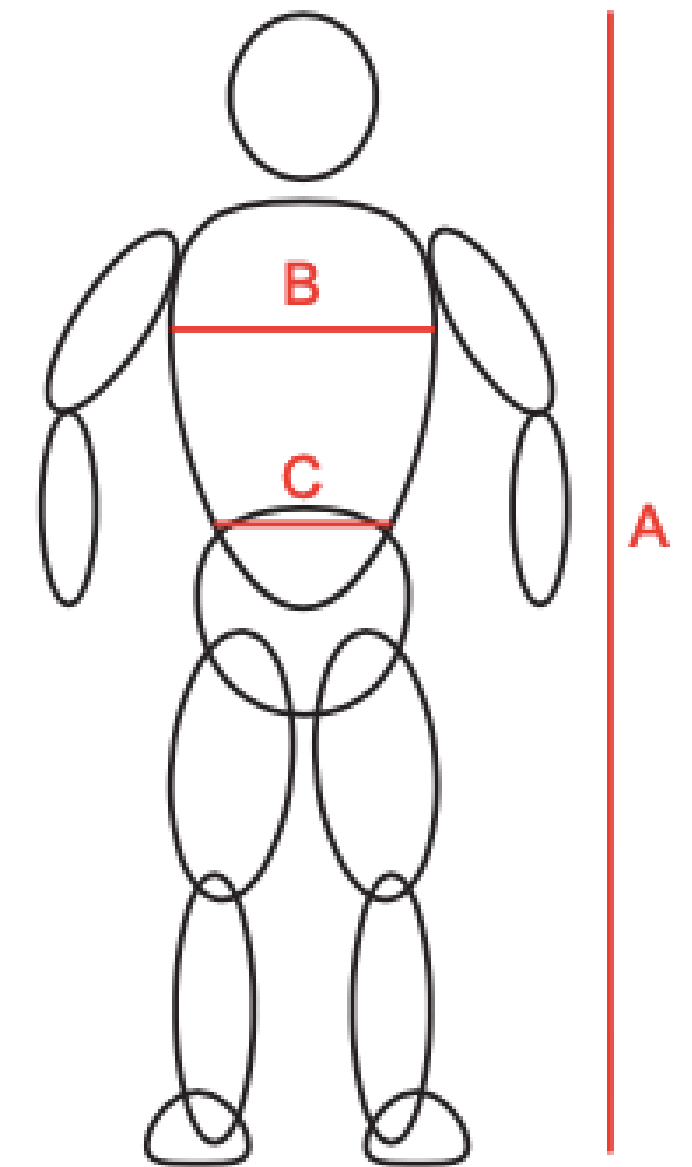

**GUIDE DES
TAILLES**

CLUB CUSTOM

TRIFONCTION HOMME

size/taille	XS	S	M	L	XL
height (cm) L	<170	175	180	185	190<
chest (cm) B	<90	95	100	105	110<
waist (cm) W	<70	70 - 75	75 - 80	80 - 85	85<
hips (cm) H	<80	80 - 85	85 - 90	90 - 95	95<

TRIFONCTION FEMME

size/taille	XS	S	M	L	XL
height (cm) L	<160	160 - 168	168 - 175	175 - 182	182<
chest (cm) B	<80	80 - 85	85 - 90	90 - 95	95<
waist (cm) W	<60	60 - 65	65 - 70	70 - 75	75<
hips (cm) H	<85	85 - 90	90 - 95	95 - 100	100<

CYCLISME HOMME

	TAILLE/ SIZE	XS	S	M	L	XL	XXL	XXXL	4XL
A	hauteur/ height	164-170	170-175	175-180	180-185	185-190	190-194	194-198	198+
B	poitrine/ chest	80-89	89-94	94-100	100-106	106-114	114-120	120-126	126+
C	la taille/ waist	70-74	74-79	79-84	84-89	89-95	95-100	100-105	105+

CYCLISME FEMME

	TAILLE/ SIZE	XS	S	M	L	XL	XXL
A	hauteur/ height	<160	160-165	165-170	170-175	175-180	180+
B	poitrine/ chest	<79	79-83	83-88	88-93	93-98	98+
C	la taille/ waist	<57	57-66	66-71	71-76	76-81	81+