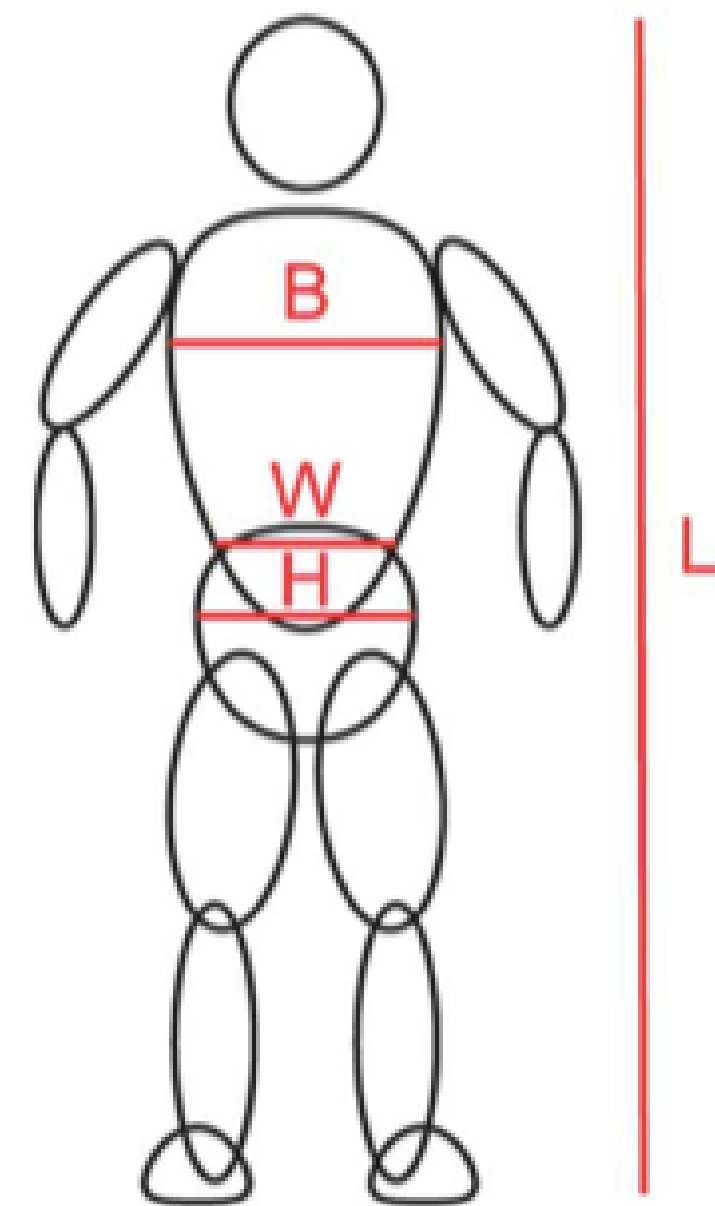

MAILLOTS DE BAIN FEMME & FILLE

français	6 yrs	8 yrs	10yrs	12yrs	14yrs/34	36	38	40	42	44	46
height (cm) L	<125	125 - 135	135 - 145	145 - 155	155 - 160	160 - 168	168 - 170	170 - 172	172 - 174	174 - 176	176<
bust (cm) B	<66	66 - 69	69 - 72	72 - 75	75 -80	80 - 85	85 - 90	90 - 95	95 - 100	100 - 105	105 - 110
waist (cm) W					<60	60 - 65	65 - 70	70 - 75	75 - 80	80 - 85	85 - 90
hips (cm) H	<67	67 - 72	72 - 77	77 - 82	82 - 85	85 - 90	90 - 95	95 - 100	100 - 105	105 - 110	110 - 115