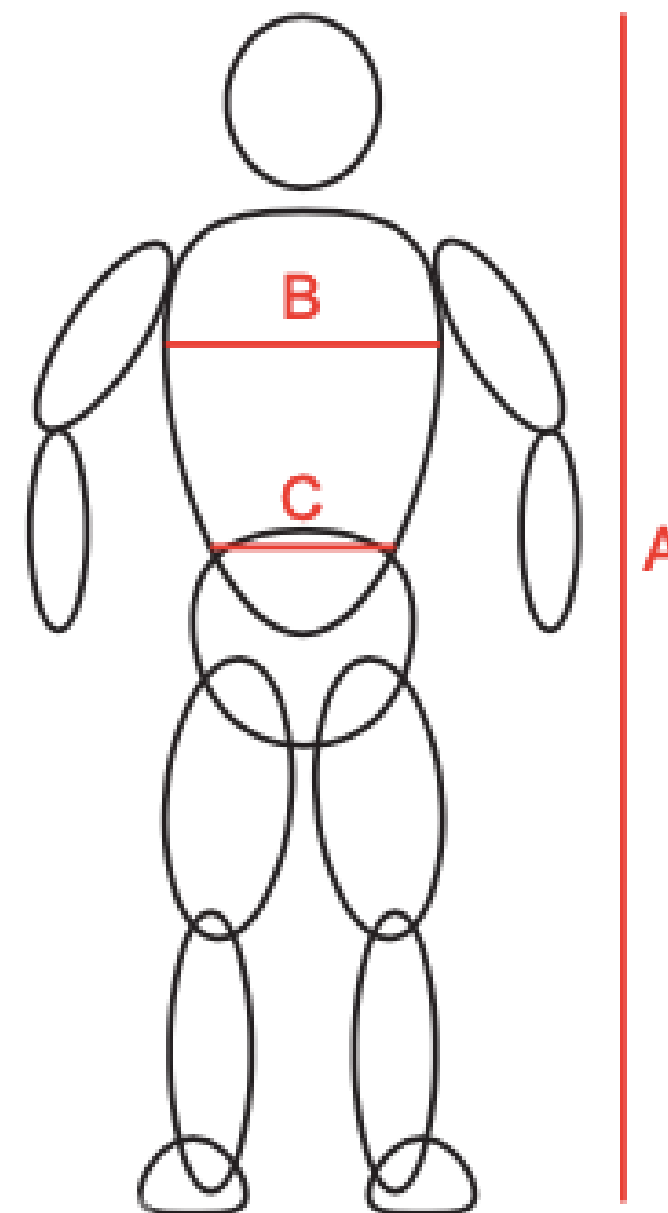

TRIFONCTION FEMME

size/taille	XS	S	M	L	XL
height (cm) L	<160	160 - 168	168 - 175	175 - 182	182<
chest (cm) B	<80	80 - 85	85 - 90	90 - 95	95<
waist (cm) W	<60	60 - 65	65 - 70	70 - 75	75<
hips (cm) H	<85	85 - 90	90 - 95	95 - 100	100<

CYCLISME HOMME

	TAILLE/ SIZE	XS	S	M	L	XL	XXL	XXXL	4XL
A	hauteur/ height	164-170	170-175	175-180	180-185	185-190	190-194	194-198	198+
B	poitrine/ chest	80-89	89-94	94-100	100-106	106-114	114-120	120-126	126+
C	la taille/ waist	70-74	74-79	79-84	84-89	89-95	95-100	100-105	105+

CYCLISME FEMME

	TAILLE/ SIZE	XS	S	M	L	XL	XXL
A	hauteur/ height	<160	160-165	165-170	170-175	175-180	180+
B	poitrine/ chest	<79	79-83	83-88	88-93	93-98	98+
C	la taille/ waist	<57	57-66	66-71	71-76	76-81	81+

CYCLISME ENFANTS

	TAILLE/ SIZE	8/10yrs	10/12yrs	12/14yrs
A	hauteur/ height	120-140	140-152	152-164
B	poitrine/ chest	62-68	68-74	74-80
C	la taille/ waist	56-60	60-64	64-70

RUNNING HOMME

	TAILLE/ SIZE	XS	S	M	L	XL	XXL	XXXL	4XL
A	hauteur/ height	164-170	170-175	175-180	180-185	185-190	190-194	194-198	198+
B	poitrine/ chest	80-89	89-94	94-100	100-106	106-114	114-120	120-126	126+
C	la taille/ waist	70-74	74-79	79-84	84-89	89-95	95-100	100-105	105+