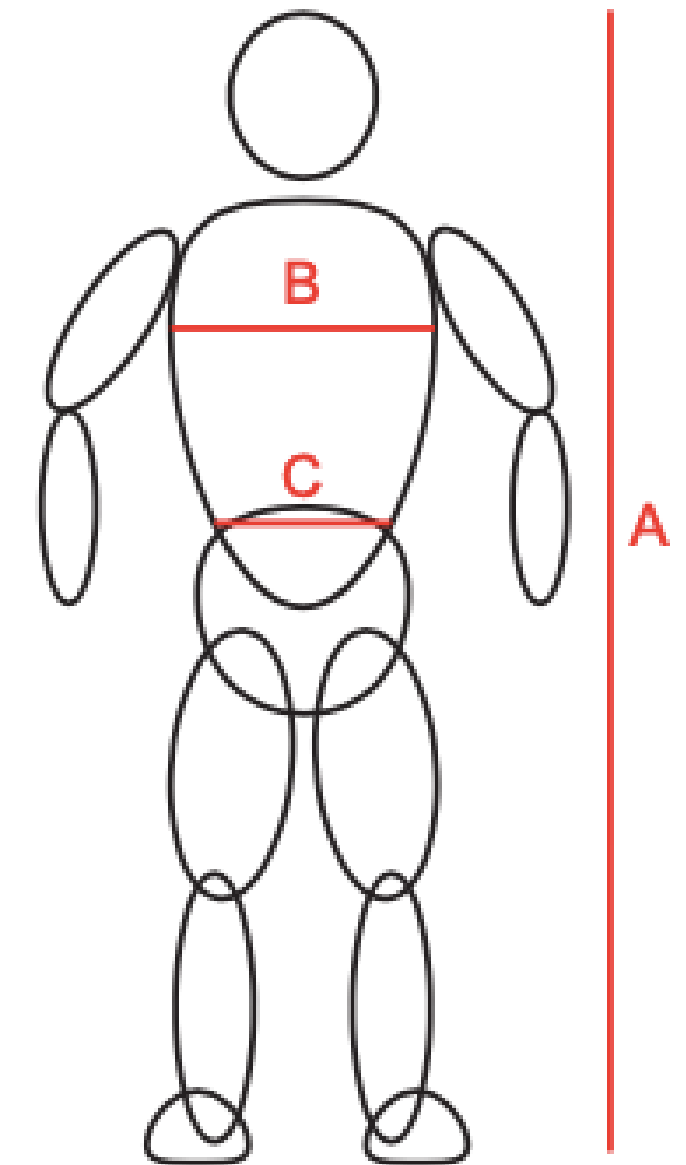

TRIFONCTION FEMME

size/taille	XS	S	M	L	XL
height (cm) L	<160	160 - 168	168 - 175	175 - 182	182<
chest (cm) B	<80	80 - 85	85 - 90	90 - 95	95<
waist (cm) W	<60	60 - 65	65 - 70	70 - 75	75<
hips (cm) H	<85	85 - 90	90 - 95	95 - 100	100<

CYCLISME HOMME

	TAILLE/ SIZE	XS	S	M	L	XL	XXL	XXXL	4XL
A	hauteur/ height	164-170	170-175	175-180	180-185	185-190	190-194	194-198	198+
B	poitrine/ chest	80-89	89-94	94-100	100-106	106-114	114-120	120-126	126+
C	la taille/ waist	70-74	74-79	79-84	84-89	89-95	95-100	100-105	105+

CYCLISME FEMME

	TAILLE/ SIZE	XS	S	M	L	XL	XXL
A	hauteur/ height	<160	160-165	165-170	170-175	175-180	180+
B	poitrine/ chest	<79	79-83	83-88	88-93	93-98	98+
C	la taille/ waist	<57	57-66	66-71	71-76	76-81	81+

CYCLISME ENFANTS

	TAILLE/ SIZE	8/10yrs	10/12yrs	12/14yrs
A	hauteur/ height	120-140	140-152	152-164
B	poitrine/ chest	62-68	68-74	74-80
C	la taille/ waist	56-60	60-64	64-70

RUNNING HOMME

	TAILLE/ SIZE	XS	S	M	L	XL	XXL	XXXL	4XL
A	hauteur/ height	164-170	170-175	175-180	180-185	185-190	190-194	194-198	198+
B	poitrine/ chest	80-89	89-94	94-100	100-106	106-114	114-120	120-126	126+
C	la taille/ waist	70-74	74-79	79-84	84-89	89-95	95-100	100-105	105+