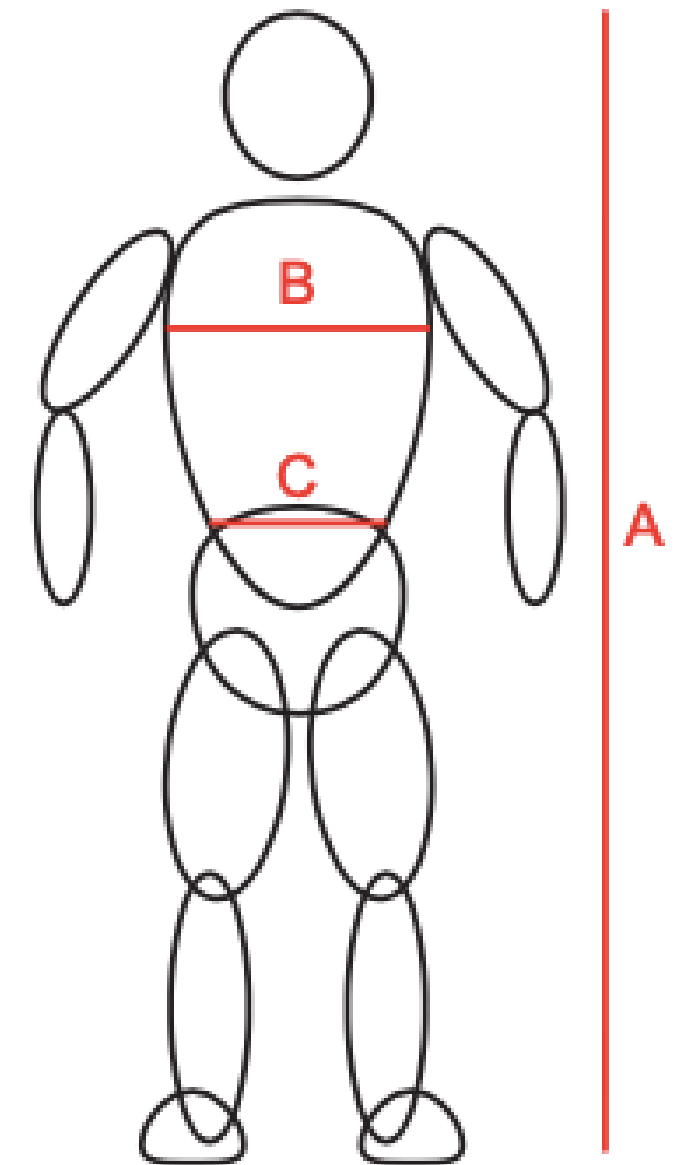

**GUIDE DES
TAILLES**

CLUB CUSTOM

TRIFONCTION HOMME

size/taille	XS	S	M	L	XL
height (cm) L	<170	175	180	185	190<
chest (cm) B	<90	95	100	105	110<
waist (cm) W	<70	70 - 75	75 - 80	80 - 85	85<
hips (cm) H	<80	80 - 85	85 - 90	90 - 95	95<

TRIFONCTION FEMME

size/taille	XS	S	M	L	XL
height (cm) L	<160	160 - 168	168 - 175	175 - 182	182<
chest (cm) B	<80	80 - 85	85 - 90	90 - 95	95<
waist (cm) W	<60	60 - 65	65 - 70	70 - 75	75<
hips (cm) H	<85	85 - 90	90 - 95	95 - 100	100<

CYCLISME HOMME

	TAILLE/ SIZE	XS	S	M	L	XL	XXL	XXXL	4XL
A	hauteur/ height	164-170	170-175	175-180	180-185	185-190	190-194	194-198	198+
B	poitrine/ chest	80-89	89-94	94-100	100-106	106-114	114-120	120-126	126+
C	la taille/ waist	70-74	74-79	79-84	84-89	89-95	95-100	100-105	105+

CYCLISME FEMME

	TAILLE/ SIZE	XS	S	M	L	XL	XXL
A	hauteur/ height	<160	160-165	165-170	170-175	175-180	180+
B	poitrine/ chest	<79	79-83	83-88	88-93	93-98	98+
C	la taille/ waist	<57	57-66	66-71	71-76	76-81	81+