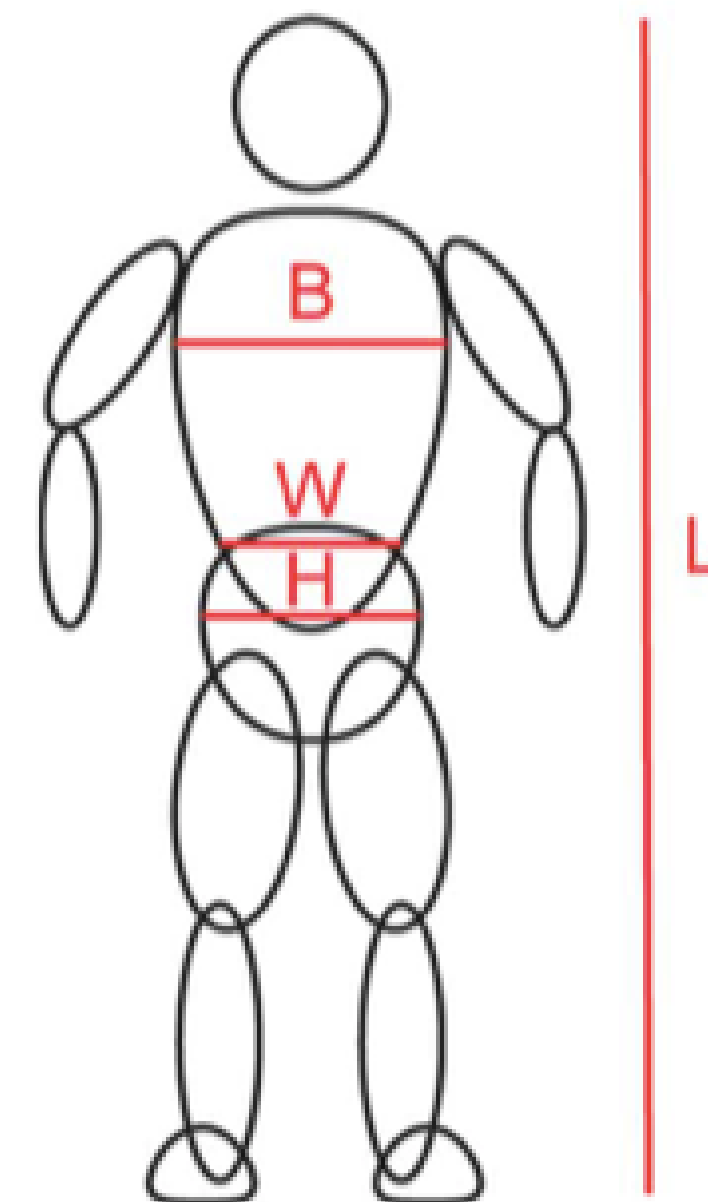

MAILLOTS DE BAIN HOMME & GARÇON

français	6 yr	8 yr	10 yr	12 yr	14yr/70	75	80	85	90	95	100
	6 yr	8 yr	10 yr	12 yr	XS	S	M	L	XL	XXL	XXXL
waist (cm) W	50-55	55-60	60-65	65-70	70-75	75-80	80-85	85-90	90-95	95-100	100-105
hips (cm) H	55-60	60-65	65-70	70-75	75-80	80-85	85-90	90-95	95-100	100-105	105-110