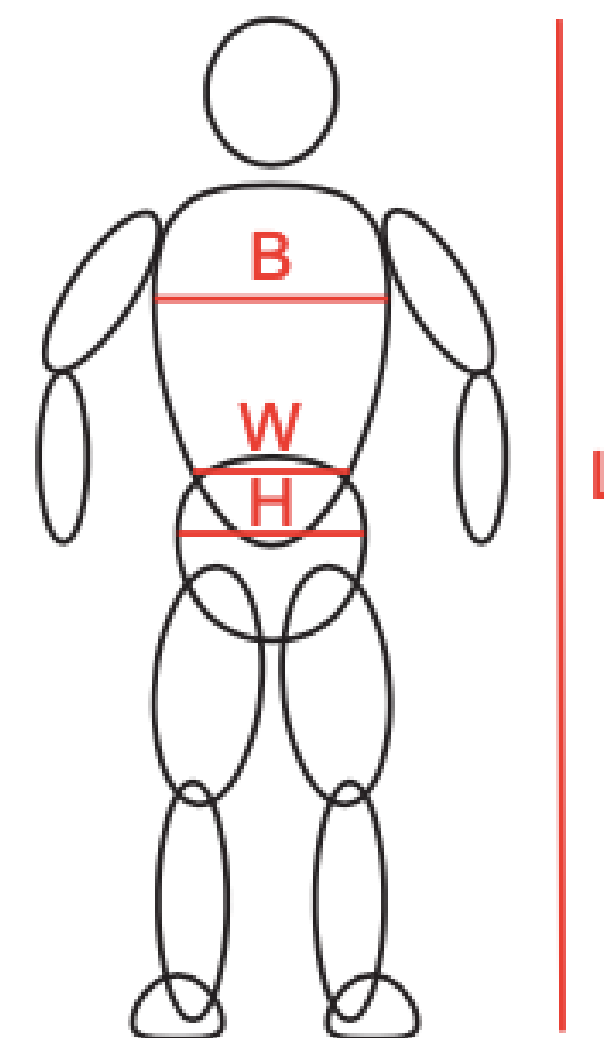

**GUIDE DES
TAILLES**

CLUB CUSTOM

TRIFONCTION HOMME

size/taille	XS	S	M	L	XL
height (cm) L	<170	175	180	185	190<
chest (cm) B	<90	95	100	105	110<
waist (cm) W	<70	70 - 75	75 - 80	80 - 85	85<
hips (cm) H	<80	80 - 85	85 - 90	90 - 95	95<

TRIFONCTION FEMME

size/taille	XS	S	M	L	XL
height (cm) L	<160	160 - 168	168 - 175	175 - 182	182<
chest (cm) B	<80	80 - 85	85 - 90	90 - 95	95<
waist (cm) W	<60	60 - 65	65 - 70	70 - 75	75<
hips (cm) H	<85	85 - 90	90 - 95	95 - 100	100<

CYCLISME HOMME

	TAILLE/ SIZE	XS	S	M	L	XL	XXL	XXXL	4XL
A	hauteur/ height	164-170	170-175	175-180	180-185	185-190	190-194	194-198	198+
B	poitrine/ chest	80-89	89-94	94-100	100-106	106-114	114-120	120-126	126+
C	la taille/ waist	70-74	74-79	79-84	84-89	89-95	95-100	100-105	105+

CYCLISME FEMME

	TAILLE/ SIZE	XS	S	M	L	XL	XXL
A	hauteur/ height	<160	160-165	165-170	170-175	175-180	180+
B	poitrine/ chest	<79	79-83	83-88	88-93	93-98	98+
C	la taille/ waist	<57	57-66	66-71	71-76	76-81	81+