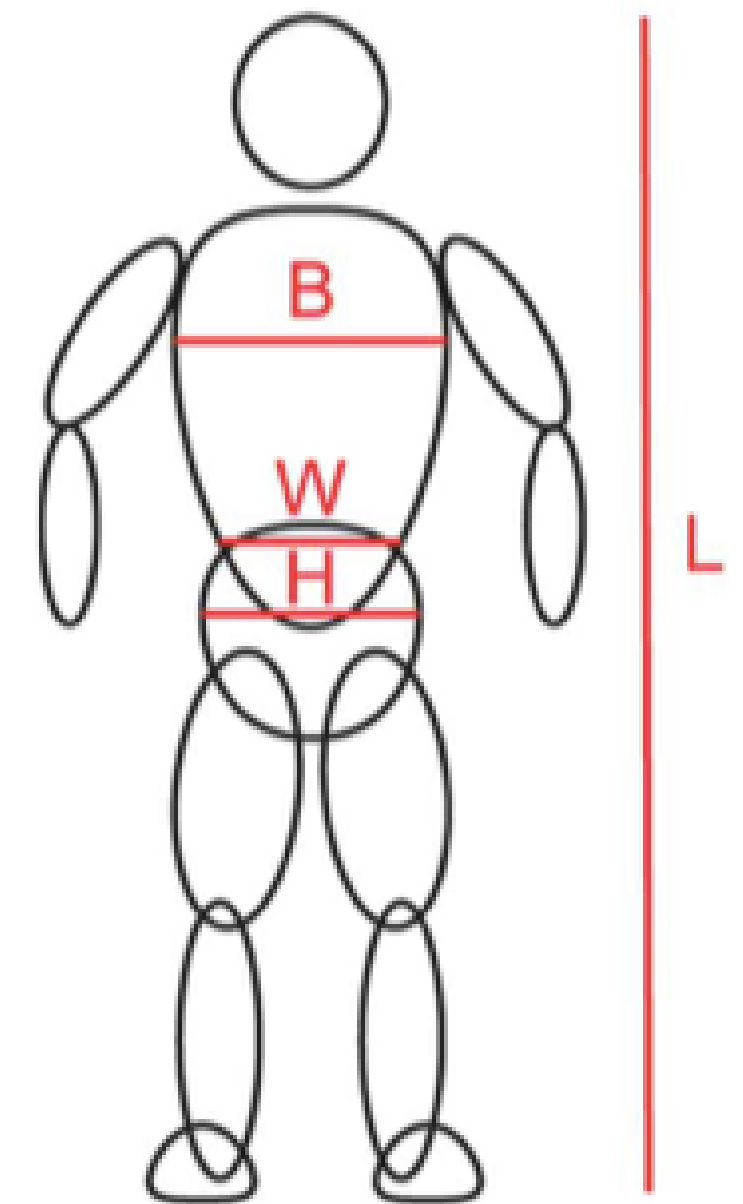

BRASSIÈRE RUNNING FEMME

TAILLE	XS	S	M	L	XL	2XL	3XL
POITRINE (B)	75-80	80-85	85-90	90-95	95-100	100-105	105-110