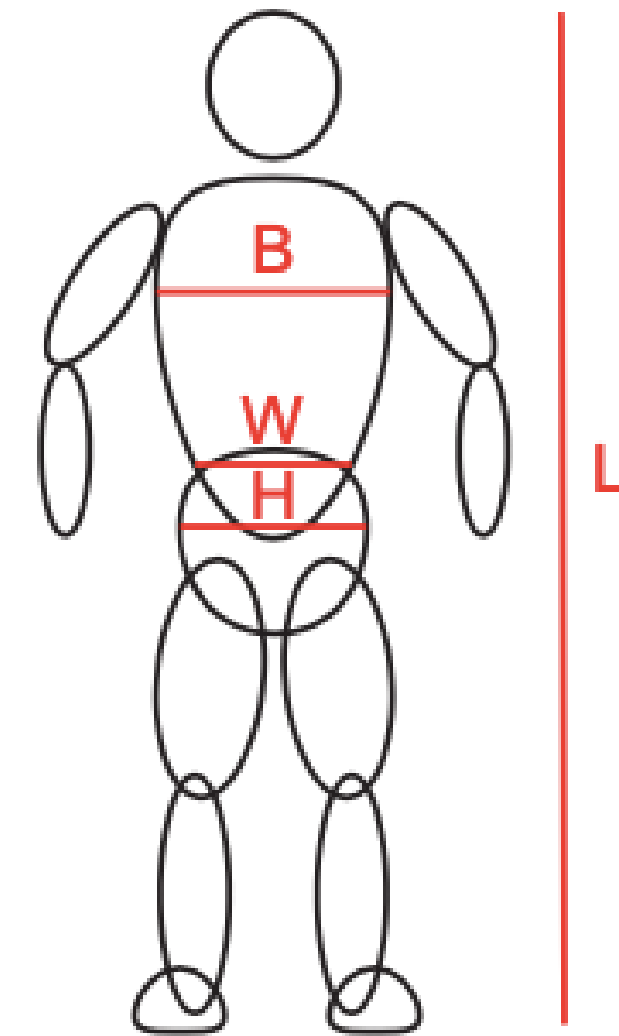

**GUIDE DES
TAILLES**

CLUB CUSTOM

TRIFONCTION HOMME

size/taille	XS	S	M	L	XL
height (cm) L	<170	175	180	185	190<
chest (cm) B	<90	95	100	105	110<
waist (cm) W	<70	70 - 75	75 - 80	80 - 85	85<
hips (cm) H	<80	80 - 85	85 - 90	90 - 95	95<

TRIFONCTION FEMME

size/taille	XS	S	M	L	XL
height (cm) L	<160	160 - 168	168 - 175	175 - 182	182<
chest (cm) B	<80	80 - 85	85 - 90	90 - 95	95<
waist (cm) W	<60	60 - 65	65 - 70	70 - 75	75<
hips (cm) H	<85	85 - 90	90 - 95	95 - 100	100<

CYCLISME HOMME

	TAILLE/ SIZE	XS	S	M	L	XL	XXL	XXXL	4XL
A	hauteur/ height	164-170	170-175	175-180	180-185	185-190	190-194	194-198	198+
B	poitrine/ chest	80-89	89-94	94-100	100-106	106-114	114-120	120-126	126+
C	la taille/ waist	70-74	74-79	79-84	84-89	89-95	95-100	100-105	105+

CYCLISME FEMME

	TAILLE/ SIZE	XS	S	M	L	XL	XXL
A	hauteur/ height	<160	160-165	165-170	170-175	175-180	180+
B	poitrine/ chest	<79	79-83	83-88	88-93	93-98	98+
C	la taille/ waist	<57	57-66	66-71	71-76	76-81	81+