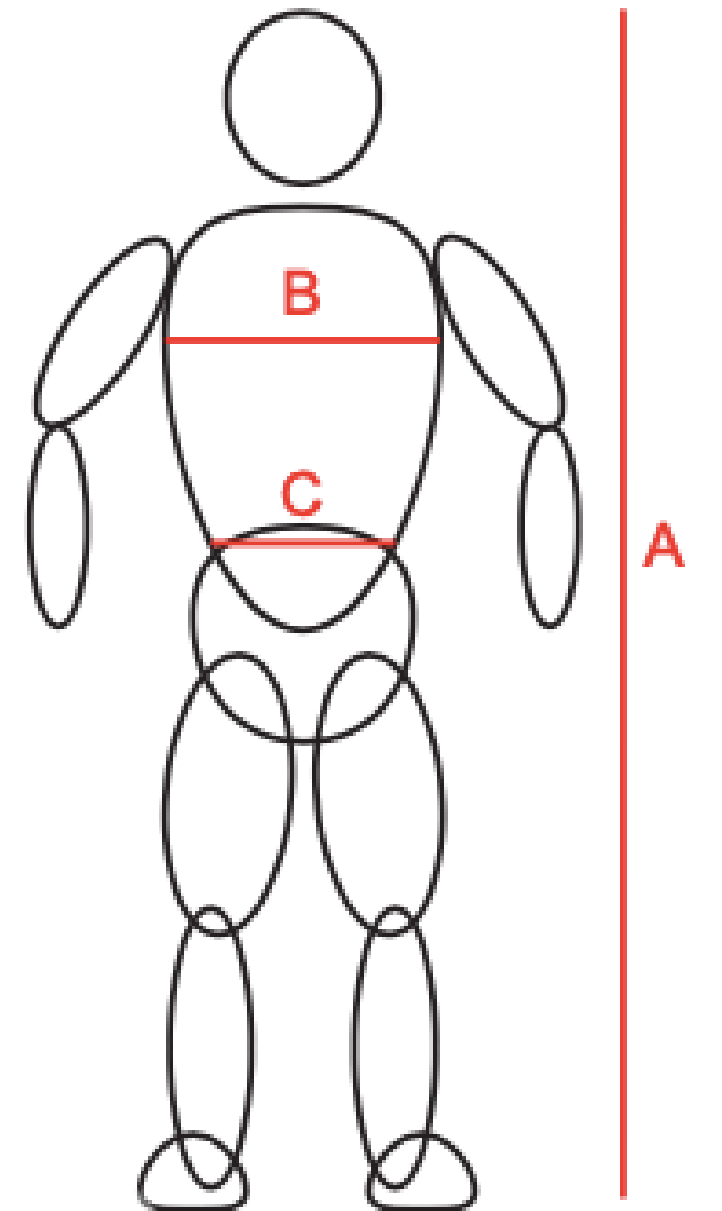

CYCLISME FEMME

	TAILLE/ SIZE	XS	S	M	L	XL	XXL
A	hauteur/ height	<160	160-165	165-170	170-175	175-180	180+
B	poitrine/ chest	<79	79-83	83-88	88-93	93-98	98+
C	la taille/ waist	<57	57-66	66-71	71-76	76-81	81+

CYCLISME ENFANTS

	TAILLE/ SIZE	8/10yrs	10/12yrs	12/14yrs
A	hauteur/ height	120-140	140-152	152-164
B	poitrine/ chest	62-68	68-74	74-80
C	la taille/ waist	56-60	60-64	64-70

RUNNING HOMME

	TAILLE/ SIZE	XS	S	M	L	XL	XXL	XXXL	4XL
A	hauteur/ height	164-170	170-175	175-180	180-185	185-190	190-194	194-198	198+
B	poitrine/ chest	80-89	89-94	94-100	100-106	106-114	114-120	120-126	126+
C	la taille/ waist	70-74	74-79	79-84	84-89	89-95	95-100	100-105	105+

RUNNING FEMME

	TAILLE/ SIZE	XS	S	M	L	XL	XXL
A	hauteur/ height	<160	160-165	165-170	170-175	175-180	180+
B	poitrine/ chest	<79	79-83	83-88	88-93	93-98	98+
C	la taille/ waist	<57	57-66	66-71	71-76	76-81	81+

BRASSIÈRE RUNNING FEMME

TAILLE	XS	S	M	L	XL	2XL	3XL
POITRINE (B)	75-80	80-85	85-90	90-95	95-100	100-105	105-110

RUNNING ENFANTS

	TAILLE/ SIZE	8/10yrs	10/12yrs	12/14yrs
A	hauteur/ height	120-140	140-152	152-164
B	poitrine/ chest	62-68	68-74	74-80
C	la taille/ waist	56-60	60-64	64-70